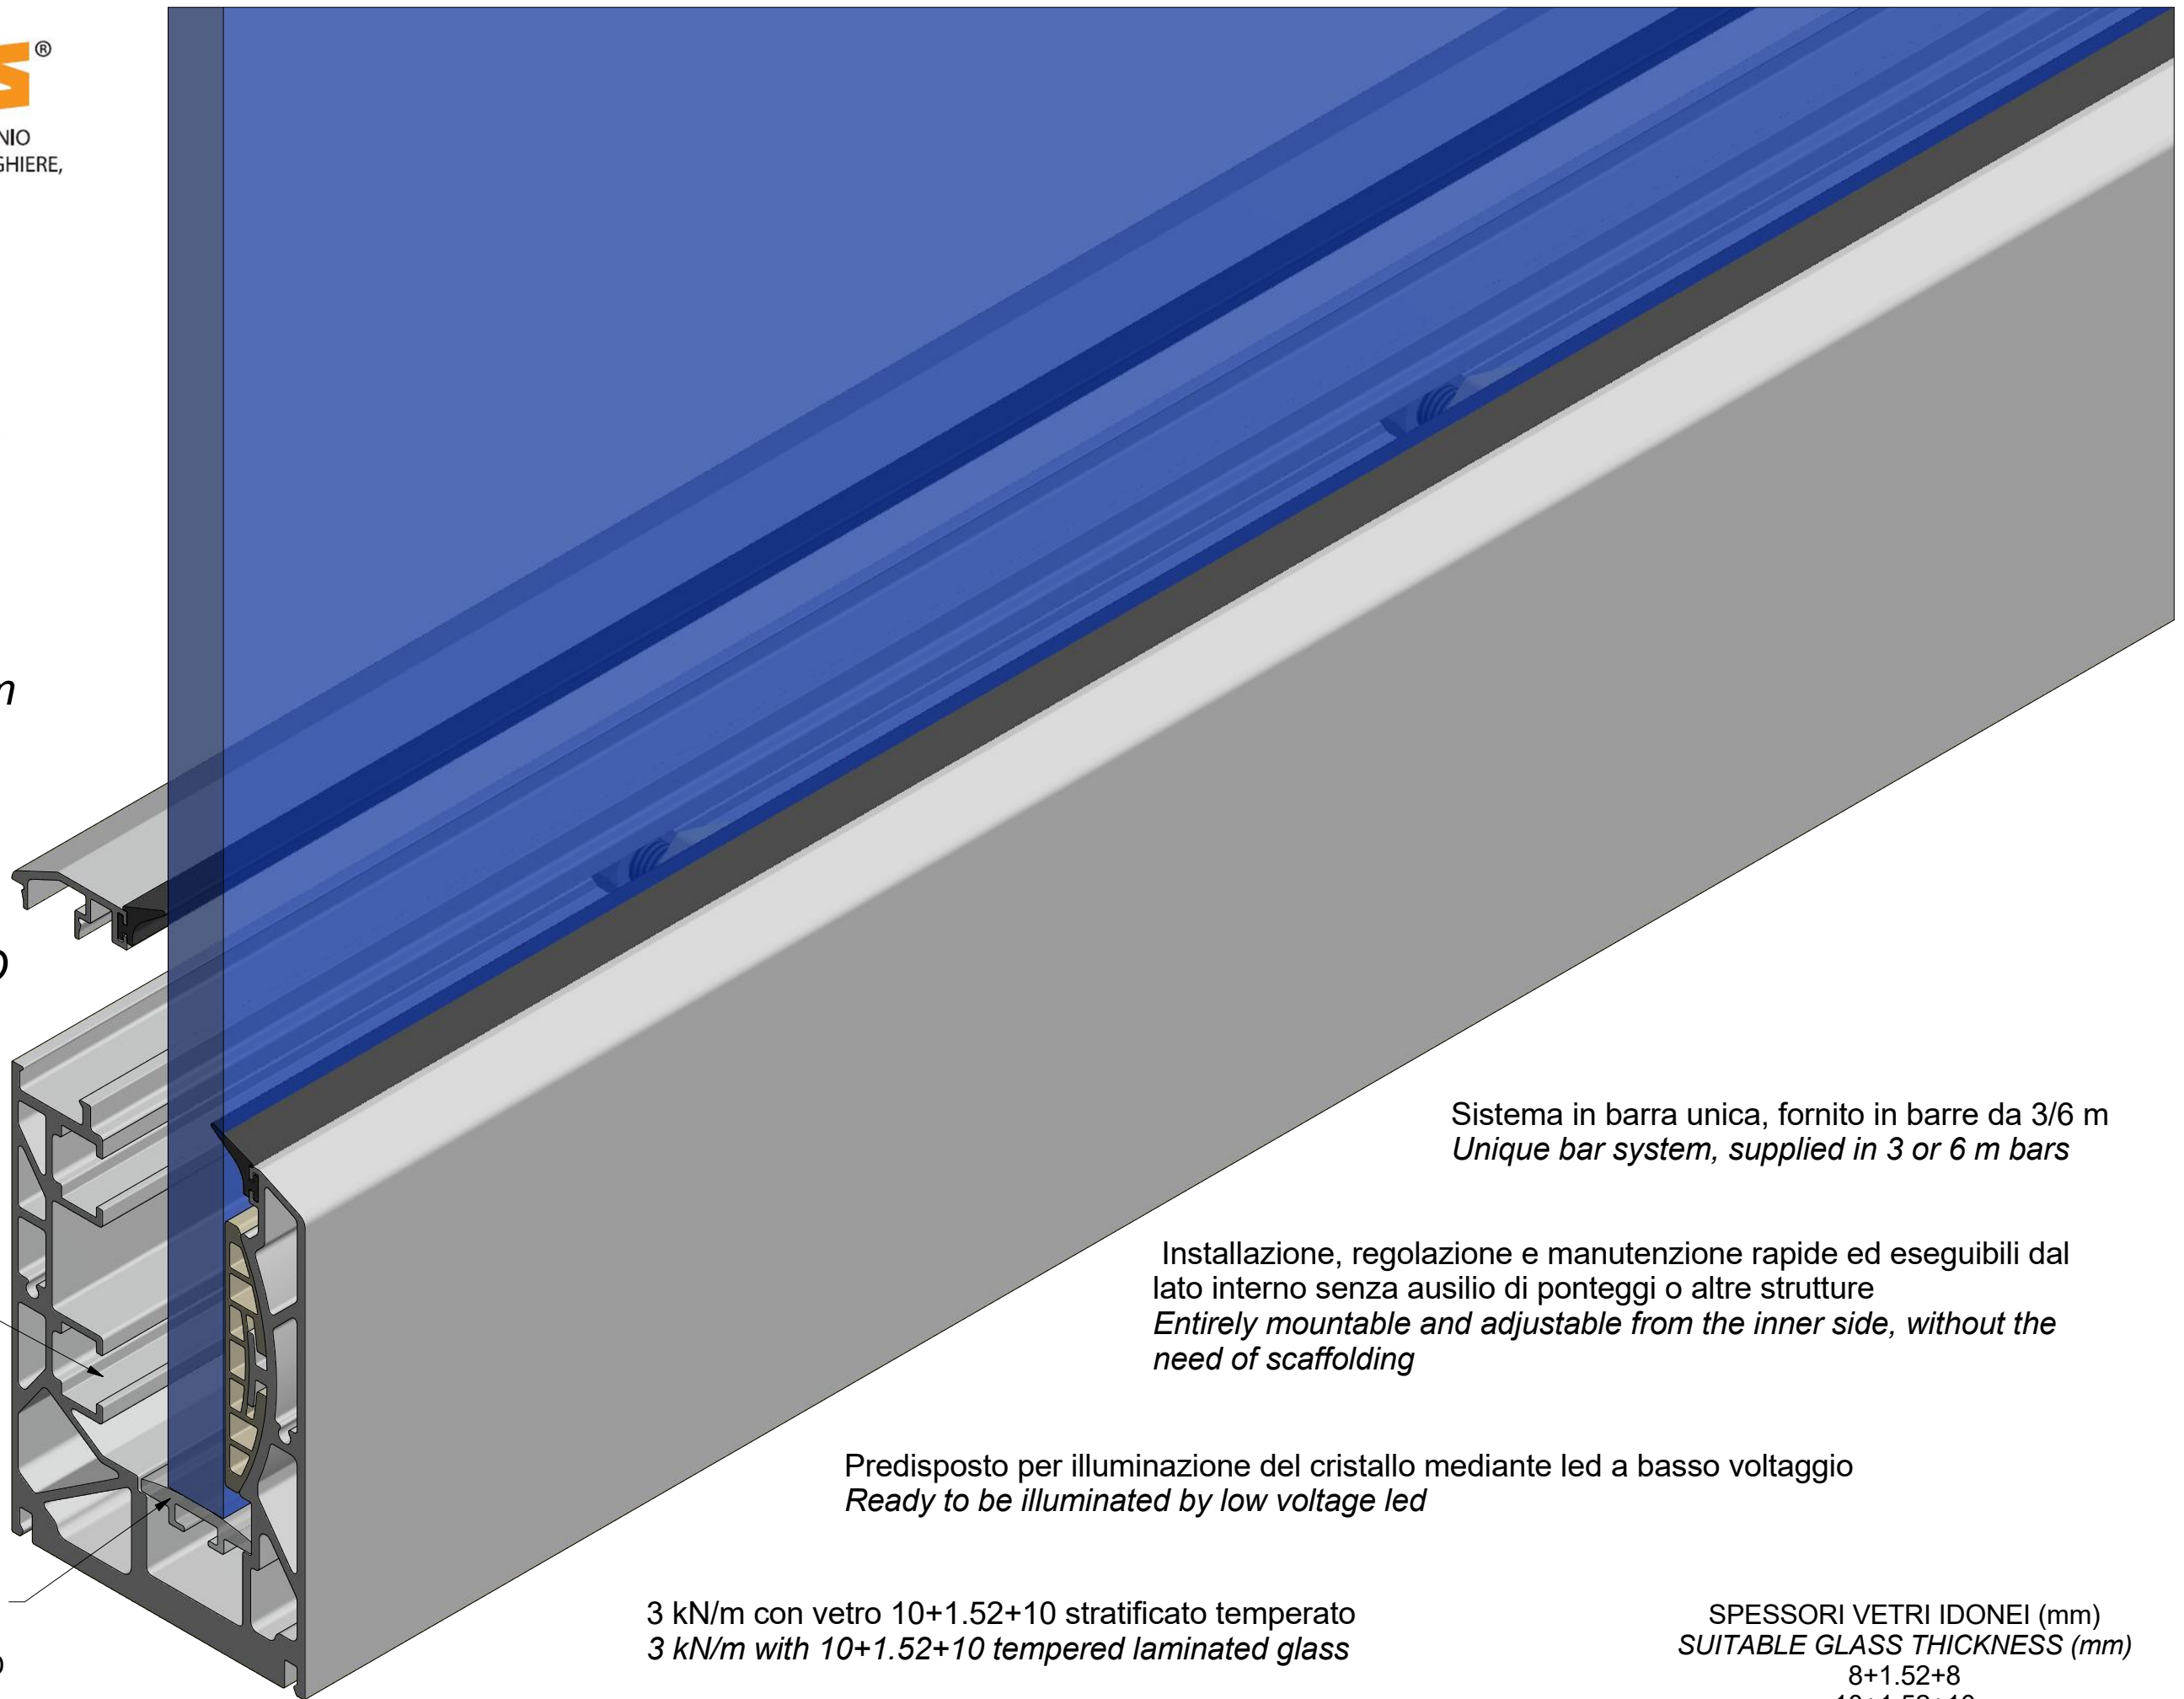

**TOTAL
GLASS**

SERIE 800
FISSAGGIO A
PAVIMENTO
BARRA DA 3/6 m
FLOOR FIXING
3/6 m BAR

TESTATO-TESTED
3 kN/m

PRESSORI
GLASS PRESSOR

PREDISPOSIZIONE PER
ILLUMINAZIONE MEDIANTE
LED A BASSO VOLTAGGIO
READY TO BE ILLUMINATED
BY LOW VOLTAGE LED

Sistema in barra unica, fornito in barre da 3/6 m
Unique bar system, supplied in 3 or 6 m bars

Installazione, regolazione e manutenzione rapide ed eseguibili dal
lato interno senza ausilio di ponteggi o altre strutture
*Entirely mountable and adjustable from the inner side, without the
need of scaffolding*

Predisposto per illuminazione del cristallo mediante led a basso voltaggio
Ready to be illuminated by low voltage led

3 kN/m con vetro 10+1.52+10 stratificato temperato
3 kN/m with 10+1.52+10 tempered laminated glass

SPESSORI VETRI IDONEI (mm)
SUITABLE GLASS THICKNESS (mm)
8+1.52+8
10+1.52+10
12+1.52+12