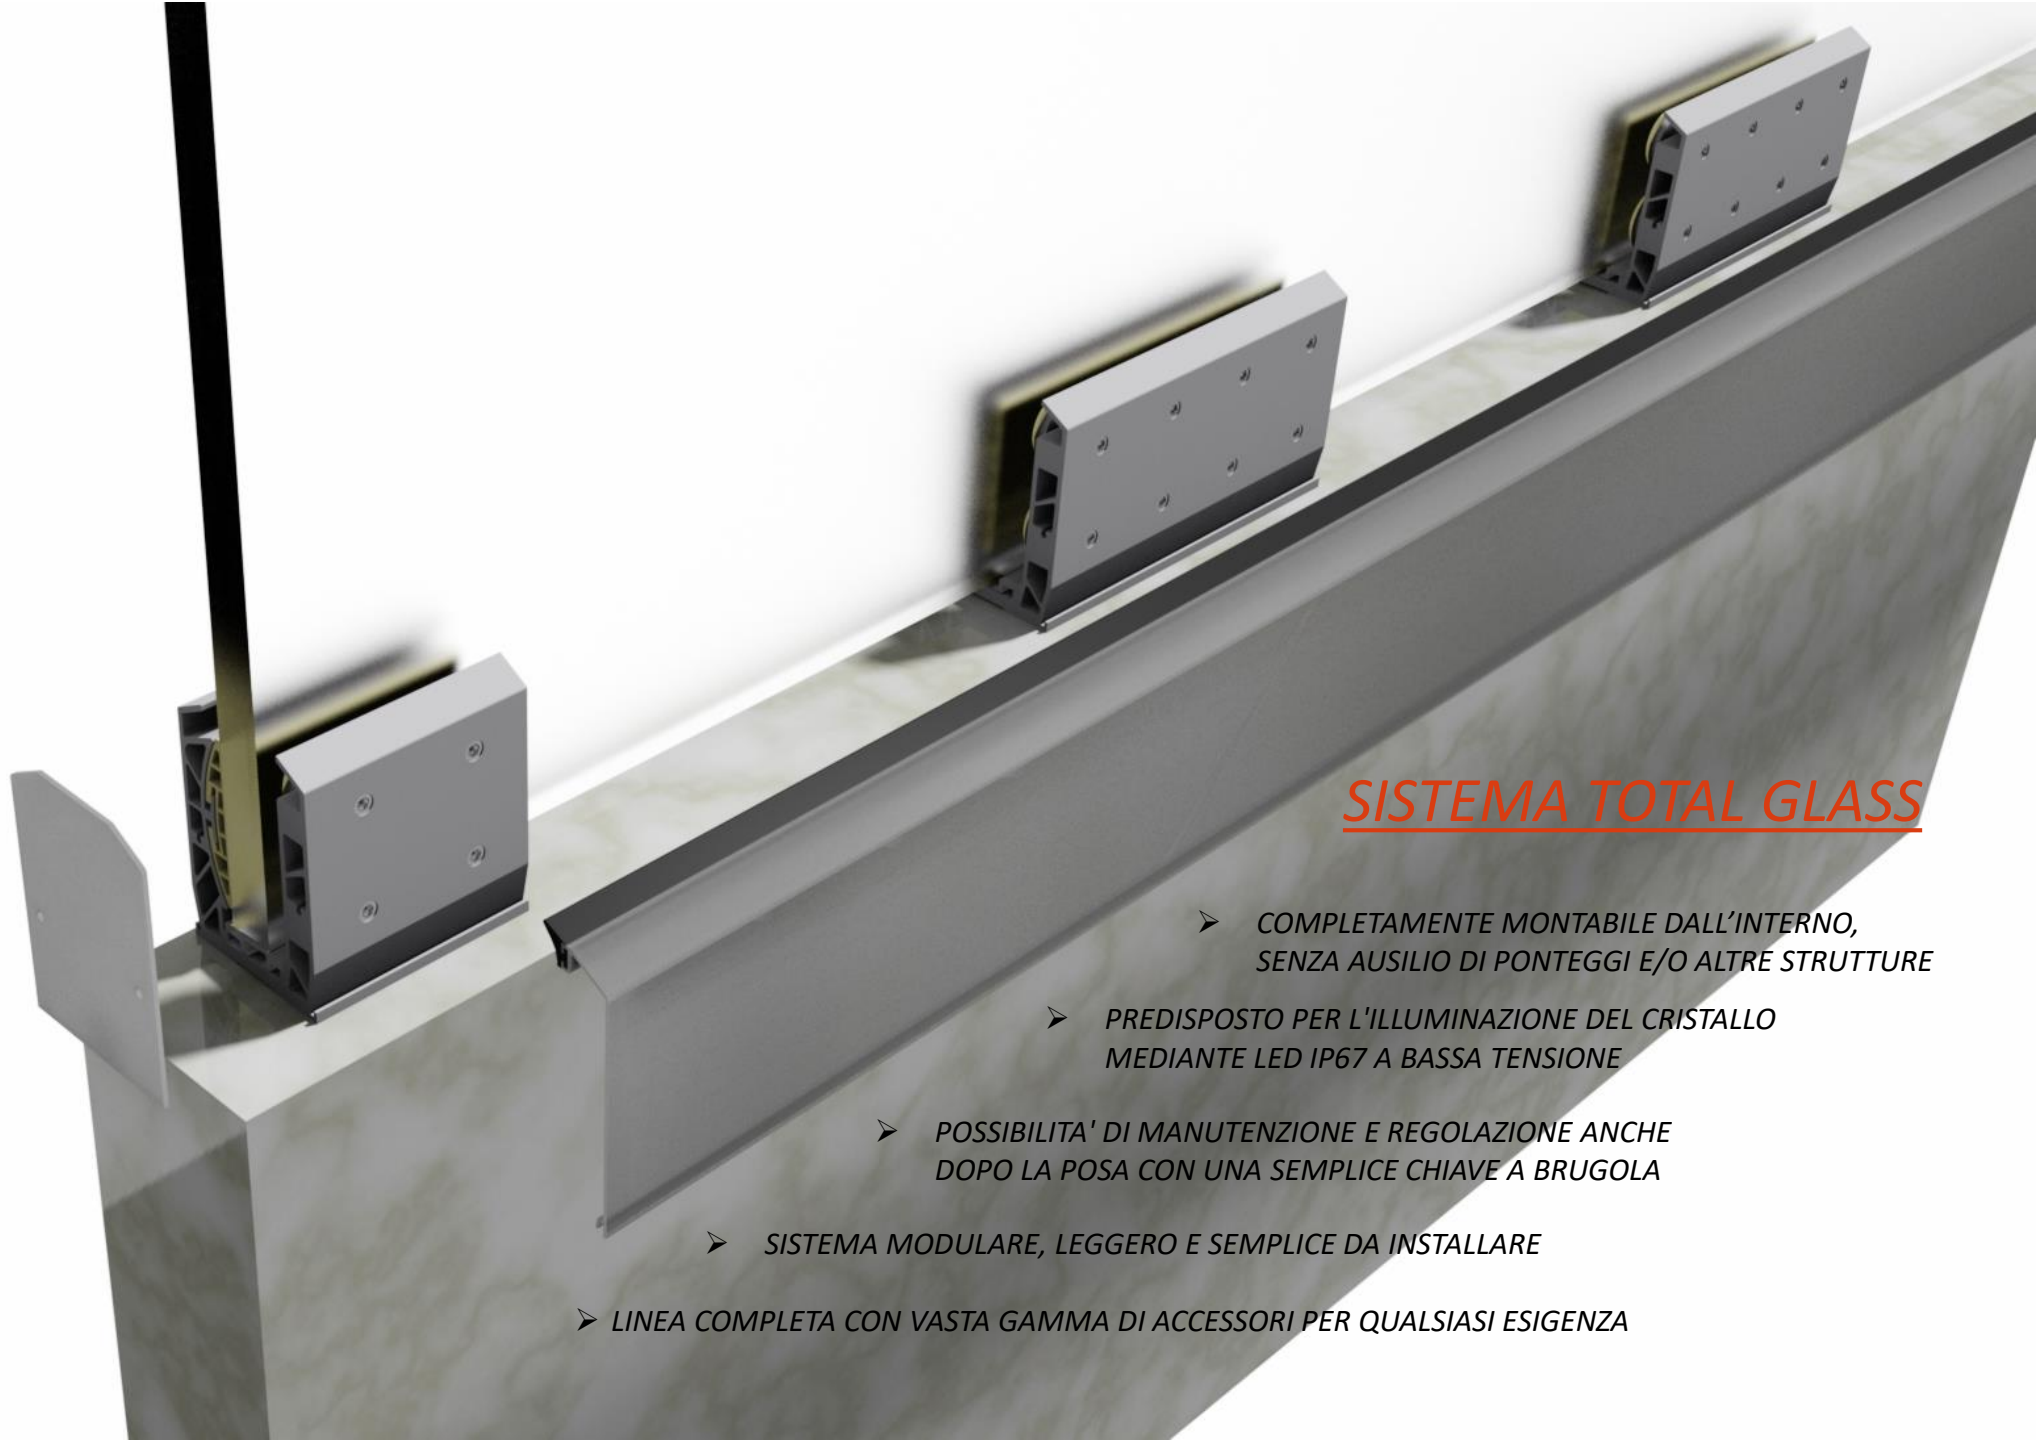

**TOTAL
GLASS**

**FISSAGGIO SOPRA
MURETTO**

Scansiona il codice per
visualizzare il catalogo
TOTAL GLASS!

**SISTEMA
BREVETTATO**

SISTEMA TOTAL GLASS

- *COMPLETAMENTE MONTABILE DALL'INTERNO,
SENZA AUSILIO DI PONTEGGI E/O ALTRE STRUTTURE*
- *PREDISPOSTO PER L'ILLUMINAZIONE DEL CRISTALLO
MEDIANTE LED IP67 A BASSA TENSIONE*
- *POSSIBILITA' DI MANUTENZIONE E REGOLAZIONE ANCHE
DOPO LA POSA CON UNA SEMPLICE CHIAVE A BRUGOLA*
- *SISTEMA MODULARE, LEGGERO E SEMPLICE DA INSTALLARE*
- *LINEA COMPLETA CON VASTA GAMMA DI ACCESSORI PER QUALSIASI ESIGENZA*